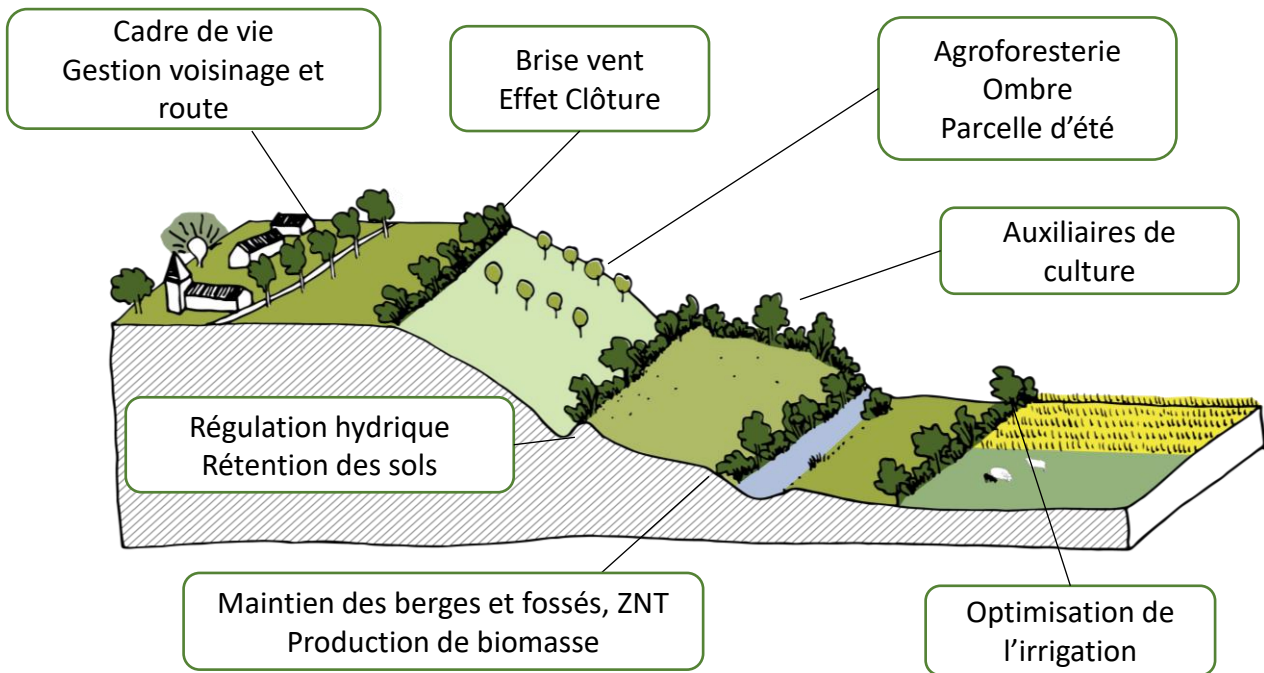

### Plantation par l'agriculteur

Avec l'appui de l'association Mission Haies, l'agriculteur plante lui-même ses arbres et il est indemnisé à hauteur de 3€ / m.

Si vous posez une clôture, vous êtes indemnisé par GBA à hauteur de:

+ 1,2 € / m clôt. Électrique  
+ 4,2 € / m clôt. barbelé  
+ 6 € / m grillage à volaille

+ 28 € / arbre si protection bétail d'arbre isolé

Si vous fournissez le paillage, vous êtes indemnisé par GBA à hauteur de :

## RÔLE DES ARBRES CHAMPÊTRES