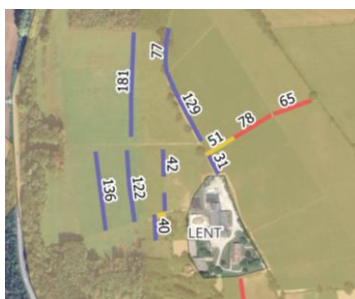

VOTRE PROJET DE PLANTATION

1. **1** *Février – juin*
   Définition du projet avec un technicien agroforestier : parcelle, format de haie, essences, paillage, clôture...

1. **2** Accord signé des agriculteurs et propriétaires concernés
2. **3** *Août – octobre* - Préparation du sol par l'agriculteur
3. **4** *Novembre – Mars* - Chantier de plantation suivi par un technicien Mission Haies,
4. **5** Suivi post plantation par un technicien de Mission Haies

PRISE EN CHARGE FINANCIERE

Projet clé en main

L'agriculteur assure la préparation de sol, la plantation est faite par une entreprise. La participation financière de l'agriculteur est inférieure à 1,5€ / m.

Plantation par l'agriculteur

Avec l'appui de l'association Mission Haies, l'agriculteur plante lui-même ses arbres et il est indemnisé à hauteur de 3€ / m.

Si vous posez une clôture, vous êtes indemnisé par GBA à hauteur de:

+ 1,2 € / m clôt. Électrique
+ 4,2 € / m clôt. barbelé
+ 6 € / m grillage à volaille

+ 28 € / arbre si protection bétail d'arbre isolé

Si vous fournissez le paillage, vous êtes indemnisé par GBA à hauteur de :

+ 1,2 € / m pour de la paille ou du foin
+ 3 € / m pour de la plaquette de bois