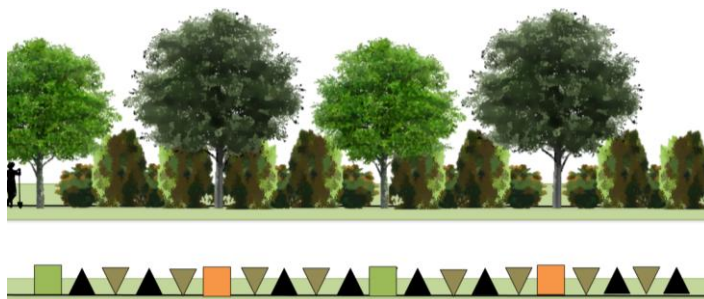

# Planter des haies et de l'agroforesterie

Marathon de la biodiversité

Le **Marathon de la biodiversité sur le territoire de Grand Bourg Agglomération** a déjà permis de planter 33 km de haies et d'alignements d'arbres. En 2026, des moyens supplémentaires sont alloués pour accélérer et atteindre l'hiver prochain 9 km plantés. Davantage de projets clé en main seront proposés.

## VOTRE PROJET DE PLANTATION

- 1** *Février – juin*  
Définition du projet avec un technicien agroforestier : parcelle, format de haie, essences, paillage, clôture...

- 2** Accord signé des agriculteurs et propriétaires concernés
- 3** *Août – octobre* - Préparation du sol par l'agriculteur
- 4** *Novembre – Mars* - Chantier de plantation suivi par un technicien Mission Haies,
- 5** Suivi post plantation par un technicien de Mission Haies

## RÔLE DES ARBRES CHAMPÊTRES